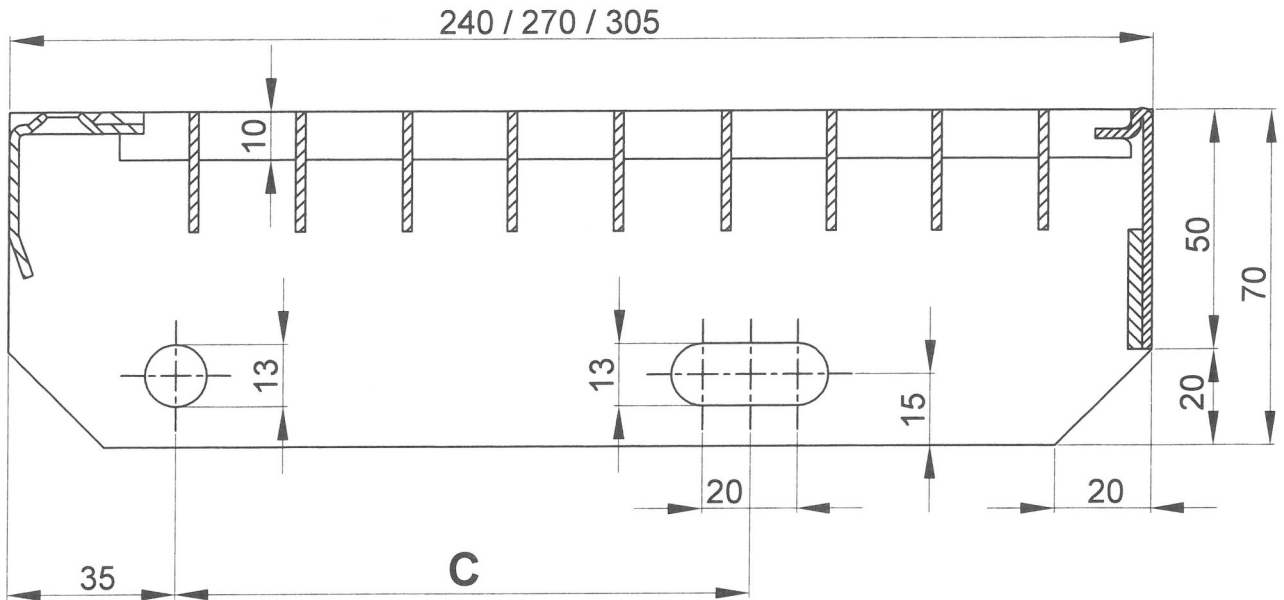

# PcP. Gitterroststufen

Maß C bei Breite 240 mm = 120 mm

Maß C bei Breite 270 mm = 150 mm

Maß C bei Breite 305 mm = 180 mm

**PcP. Sicherheitsroste GmbH**

Lieferanschrift: Duisbergstrasse 13 - D-58339 Breckerfeld